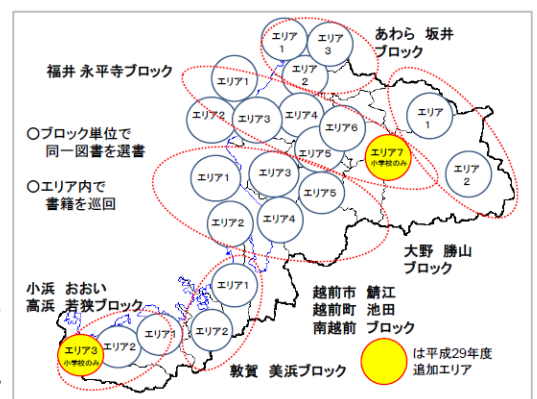

# 「巡回図書のご紹介」

▶開催期間 **6月11日(土)~7月10日(日)**

▶開催場所 エントランス階段

▶展示内容

県内全小中学校へ巡回貸出している選定図書のうち、二州・若狭ブロック

で巡回中の本の書影と内容を紹介したパネルを展示します。

あわせて、子どもコーナーでは本の特集も開催します。

そちらもぜひおこしください!

## 選定図書学校巡回事業とは?

クラス人数分の同じ図書をセットにした「学校巡回文庫」が、

県内全小中学校を巡回します。

中身は**古典・名作・ふるさと文学**から学年ごとに選んだ3作品。

県内を小学校22エリア、中学校20エリアに分けて、クラス単位

で巡回します。各クラスで2週間設置されます。

巡回マップ

〈0・1・2歳さんのおはなし会〉

おひげでだっこの会

- ▶開催日 6月15日(水) 時間 10:30~11:00
- ▶会場 1F 研修室
- ▶対象 0~2歳の乳幼児とその保護者
- ▶定員 親子5組(定員になり次第、申込みは締め切ります)
- ▶内容 0、1、2歳向け絵本の読み聞かせ、親子で楽しむわらべうた、手遊びなど
- ▶申込み 若狭図書学習センター 電話・窓口 または HP おひげでだっこの会申込フォームまで

要申込  
定員5組  
先着順